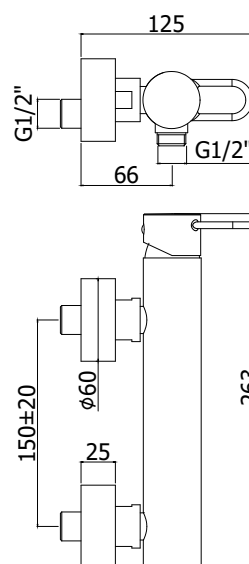

# joker

IMMAGINE PRODOTTO

DISEGNO TECNICO

DESCRIZIONE

Miscelatore doccia completo di:

- set 2 eccentrici 1/2"x3/4"G e rosoni

ART.

**JK 168 . .**

senza set doccia

- con attacco inferiore 1/2"G

**JK 168D . .**

con supporto a muro snodato in metallo

- con doccia e flessibile

FINITURE

**JK**

CR - cromo